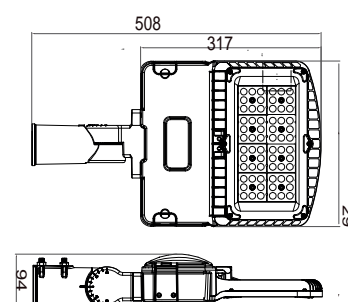

## Strassen-Leuchte C-Serie

- Für Strassen, 20 bis 100 Watt
  - Diverse Steuerungsmöglichkeiten
  - 4'000 Kelvin\*, CRI 80\*, IP 66
  - 4 Jahre Garantie
  - Einsatzbereich -40 °C bis 50 °C
  - Lumileds 5050 LED Chips mit Inventronics Vorschaltgeräten
  - Über 100'000 Lichtstunden L70
  - 170 Lumen pro Watt
- \* auch andere Ausführungen erhältlich

### Weitere Spezifikationen

- Eingangsspannung: 100 - 240 Volt
- Material: Aluminium
- Optiken: TIIS, TIIM, TIIM
- Leistungsfaktor > 0.95
- Überspannungsschutz: 10 kV