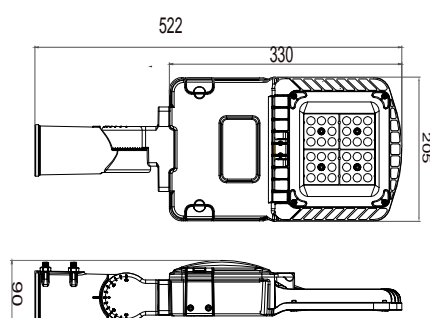

## Strassen-Leuchte C-Serie

- Für Strassen, 20 bis 100 Watt
  - Diverse Steuerungsmöglichkeiten
  - 4'000 Kelvin\*, CRI 80\*, IP 66
  - 4 Jahre Garantie
  - Einsatzbereich -40 °C bis 50 °C
  - Lumileds 5050 LED Chips mit Inventronics Vorschaltgeräten
  - Über 100'000 Lichtstunden L70
  - 170 Lumen pro Watt
- \* auch andere Ausführungen erhältlich

### Weitere Spezifikationen

- Eingangsspannung: 100 - 240 Volt
- Material: Aluminium
- Optiken: TIIS, TIIM, TIIM
- Leistungsfaktor > 0.95
- Überspannungsschutz: 10 kV