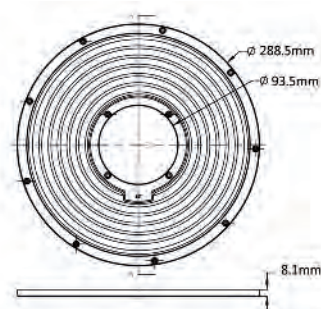

BOHA AG

Strassen-Leuchte O-Serie

- Für Strassen, 40 bis 150 Watt
- Diverse Steuerungsmöglichkeiten

- 4'000 Kelvin*
- CRI 80*
- IP 65
- 4 Jahre Garantie
- Einsatzbereich -35 °C bis 55 °C
- 150 Lumen / Watt

* auch andere Ausführungen erhältlich

Modell	O1 40	O1 60	O1 100	O1 150
Watt	40 W	60 W	100 W	150 W
Lumen	6'000 lm	9'000 lm	15'000 lm	22'500 lm

Weitere Spezifikationen

- Eingangsspannung: 100 - 277 Volt
- Material: Aluminium
- Optiken: 60°, 90°, 120°
- Leistungsfaktor > 0.90
- Gewicht: 5 kg